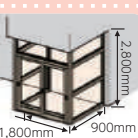

### I型(1面)風除室

両側の壁面を利用しての平面納まり  
幅1,800mm×高さ2,800mm  
2枚引戸、ランマFix(硝子:透明3mm入り)

応援特価 **144,180円**~

### L型(2面)風除室

片側の壁面を利用して片コーナー納まり  
幅1,800mm×奥行900mm×高さ2,800mm  
2枚引戸、ランマFix、側面Fix(硝子:透明3mm入り)

応援特価 **202,500円**~