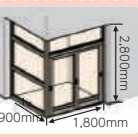

## 玄関風除室

外気の侵入を防ぎ、寒い冬もあたたか安心!!

形状・間口・色などを自由に  
組合わせて住まいにぴったりの  
風除室が作れます

実測  
お見積り  
無料!

いろいろなサイズ・加工も  
ご相談ください

### I型(1面)風除室

両側の壁面を利用しての平面納まり  
幅1,800mm×高さ2,800mm  
2枚引戸、ランマFix(硝子:透明3mm入り)

応援特価 **144,180円**~