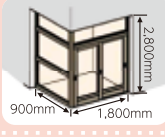

二日間にご来場、お見積りの方にプレゼント

玄関風除室

外気の侵入を防ぎ、寒い冬もあたたか安心!

形状・間口・色などを自由に
組合わせて住まいにぴったりの
風除室が作れます

美測
お見積り
無料

いろいろなサイズ・加工も
ご相談ください

I型(1面)風除室 両側の壁面を利用しての平面納まり
幅1,800mm×高さ2,800mm
2枚引戸、ランマFix (硝子: 透明3mm入り)
元気特価 99,000円~ (標準工事費込み価格)

L型(2面)風除室 片側の壁面を利用して片コーナー納まり
幅1,800mm×奥行900mm×高さ2,800mm
2枚引戸、ランマFix、側面Fix (硝子: 透明3mm入り)
元気特価 157,000円~ (標準工事費込み価格)

U型(3面)風除室 三面を囲んで両コーナー納まり
幅1,800mm×奥行900mm×高さ2,800mm
2枚引戸、ランマFix、両側面Fix (硝子: 透明3mm入り)
元気特価 210,000円~ (標準工事費込み価格)