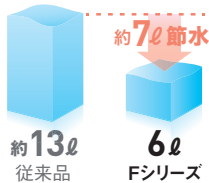

■1回あたりの使用水量 (Fシリーズの場合)

従来品に比べて
年間約48,000ℓ節水。