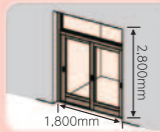

宮本屋 住まいの わくわくセール

修理・修繕 おまかせ!!

雨どい・雪止め
痛んでいませんか?

玄関 風除室

外気の侵入を防ぎ、寒い冬もあたたか安心!!

形状・間口・色などを自由に
組合わせて住まいにぴったりの
風除室が作れます

実測
お見積り
無料!

いろいろなサイズ・加工も
ご相談ください

I型(1面)風除室 両側の壁面を利用しての平面納まり

幅1,800mm×高さ2,800mm
2枚引戸、ランマFix (硝子:透明3mm入り)

わくわく
特価 **99,000円**~
(標準工事費込み価格)

L型(2面)風除室 片側の壁面を利用して片コーナー納まり

幅1,800mm×奥行900mm×高さ2,800mm
2枚引戸、ランマFix、側面Fix (硝子:透明3mm入り)

わくわく
特価 **157,000円**~
(標準工事費込み価格)