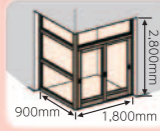

I型(1面)風除室 両側の壁面を利用しての平面納まり

幅1,800mm×高さ2,800mm
2枚引戸、ランマFix (硝子:透明3mm入り)

わくわく
特価 **99,000円**~
(標準工事費込み価格)

L型(2面)風除室 片側の壁面を利用して片コーナー納まり

幅1,800mm×奥行900mm×高さ2,800mm
2枚引戸、ランマFix、側面Fix (硝子:透明3mm入り)

わくわく
特価 **157,000円**~
(標準工事費込み価格)