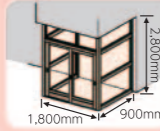

I型(1面)風除室 両側の壁面を利用しての平面納まり

幅1,800mm×高さ2,800mm
2枚引戸、ランマFix (硝子:透明3mm入り)

わくわく
特価 **99,000円**~
(標準工事費込み価格)

L型(2面)風除室 片側の壁面を利用して片コーナー納まり

幅1,800mm×奥行900mm×高さ2,800mm
2枚引戸、ランマFix、側面Fix (硝子:透明3mm入り)

わくわく
特価 **157,000円**~
(標準工事費込み価格)